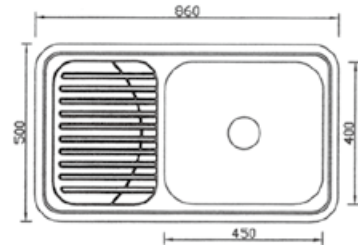

*Material: AISI 304

94-2028 STAINLESS STEEL SINK

*Size: 1020 x 500 x 190 mm

*Material: AISI 304

Kitchen System

94-2029 STAINLESS STEEL SINK

*Size: 860 x 500 x 190 mm

*Material: AISI 304