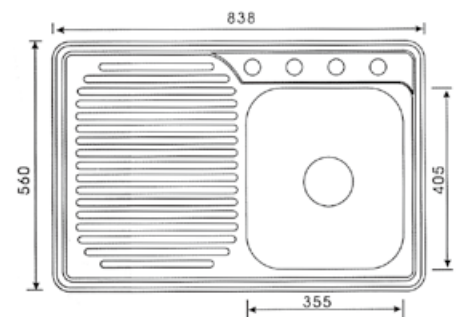

*Size: 39.4" x 19.7" x 6", 7", 8"

*Material: AISI 304

94-2046 STAINLESS STEEL SINK

*Size: 30.7" x 19" x 6", 7", 8"

*Material: AISI 304

94-2047 STAINLESS STEEL SINK

*Size: 33" x 22" x 6", 7", 8"

*Material: AISI 304