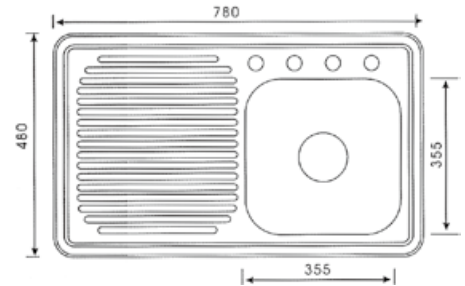

*Size: 39.4" x 19.7" x 6", 7", 8"

*Material: AISI 304

94-2046 STAINLESS STEEL SINK

*Size: 30.7" x 19" x 6", 7", 8"

*Material: AISI 304

94-2047 STAINLESS STEEL SINK

*Size: 33" x 22" x 6", 7", 8"

*Material: AISI 304