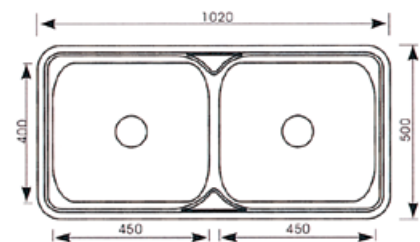

*Material: AISI 304

94-2028 STAINLESS STEEL SINK

*Size: 1020 x 500 x 190 mm

*Material: AISI 304

Kitchen System

94-2029 STAINLESS STEEL SINK

*Size: 860 x 500 x 190 mm

*Material: AISI 304