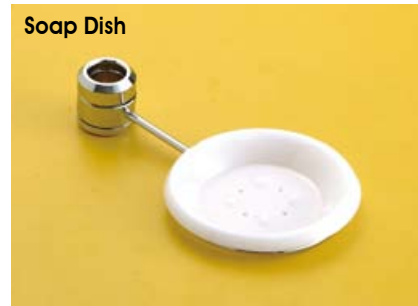

Packing: 1Kit in a box

**Small Square Rack**

**70-K26616** 257 x 163 x 71mm

**Big Square Rack**

**70-K26606** 348 x 198 x 58mm

**Soap Dish**

**70-K26602** 260 x 42, ø130mm

**Towel Rack**